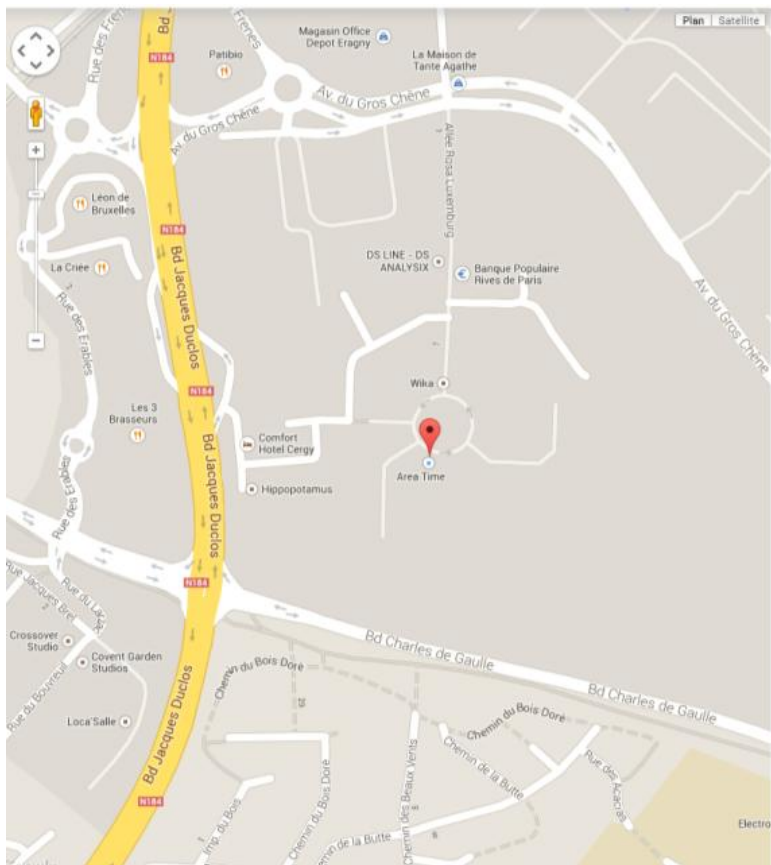

Ultraflux

Se rendre dans nos locaux d'Éragny sur Oise

Adresse :

ULTRAFLUX
Bâtiment TEXAS
9 Allée Rosa Luxemburg
ÉRAGNY PARC - PARC DES BELLEVUES
95610 ÉRAGNY SUR OISE

Tél. : 01 30 27 27 30

Accès en voiture :

• **Liaison par route au départ de Paris**

- A 15 direction Cergy-Pontoise.
- Sortie N184/A16 direction Conflans-Sainte-Honorine/Saint-Ouen-l'Aumône.
- Puis, serrer à gauche direction Conflans-Sainte-Honorine/Éragny sur Oise/P.A Les Bellevues.
- Sortie Parc d'Activité Les Bellevues/Centre Commercial/Station Service.

• **Liaison par route au départ de Versailles**

- N 184 direction Conflans-Sainte-Honorine.
- Sortie Éragny/Centre Commercial/Parc d'Activité Les Bellevues.

• **Liaison par route au départ de Roissy-Charles de Gaulle**

- A1/E19 direction Saint-Denis/Cergy/Pontoise.
- A86 direction Gennevilliers/Nanterre/Cergy-Pontoise.
- A 15 direction Cergy-Pontoise.
- Sortie N184/A16 direction Conflans-Sainte-Honorine/Saint-Ouen-l'Aumône.
- Puis, serrer à gauche direction Conflans-Sainte-Honorine/Éragny sur Oise/P.A Les Bellevues.
- Sortie Parc d'Activité Les Bellevues/Centre Commercial/Station Service.